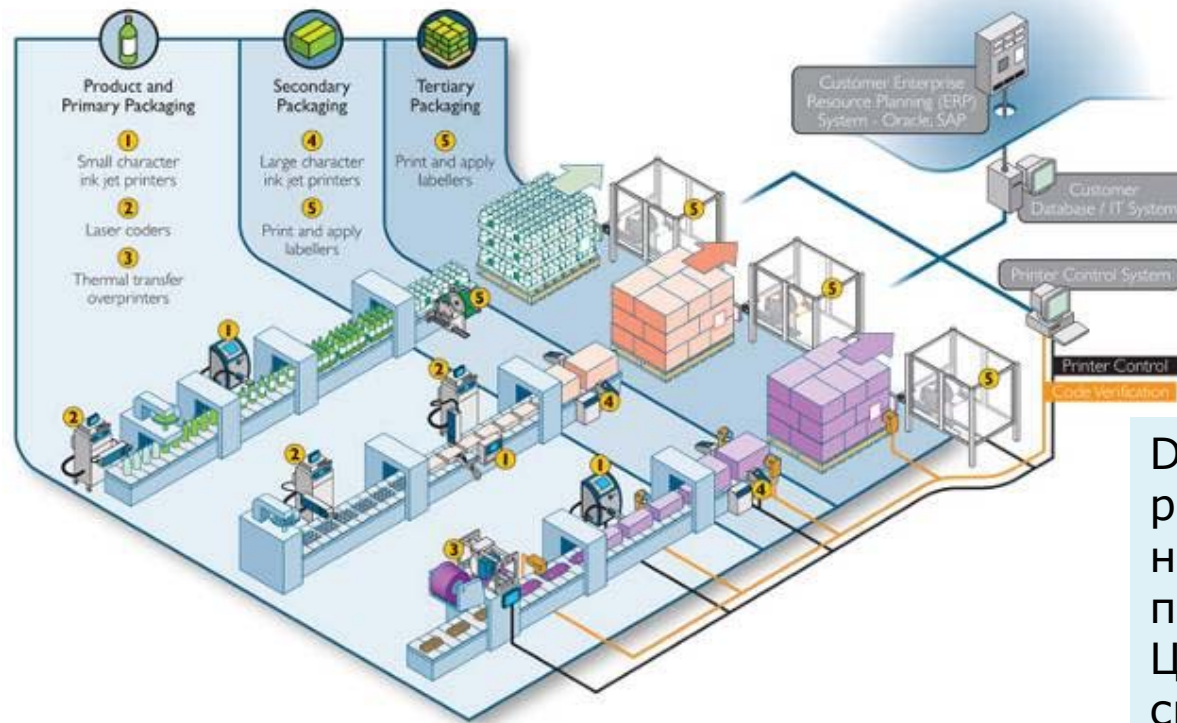

- Domino
- Robopac
- Toshiba
- Sisma
- Loma
- Soco System
- Wiedenbach
- Telesis
- Lake Image Systems
- FT Systems
- Trojanlabel
- Valco Melton
- Anser
- Rotech

DOMINO

Domino – Комплетни решенија за означување на производи, од единица производ до палета. Целосно интегрирани системи.